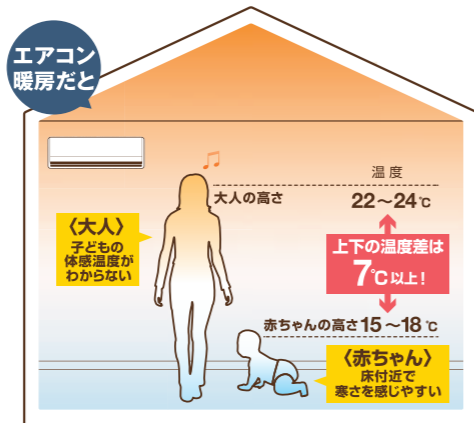

※住宅産業新聞(2017年6月1日)

家は、性能。

タカノ一条ホーム

一条工務店
GROUP

一条の「全館床暖房」は「家中の温度差が少ない家」家族にやさしい健康住宅です。

リビングや子供部屋、寝室はもちろん、玄関、キッチン、トイレやお風呂まで。生活スペースのほぼ100%をカバーして、家中どこでも暖かいのが一条の「全館床暖房」。暖かさとその先にある健康的な暮らしのために、一条の考える理想の暖房です。「宿泊体験」で、ぜひご体感ください。

好評!!
宿泊体験受付中!

お子様も元気に快適に過ごせる

エアコン暖房でも十分じゃない?

小さなお子さまのために上下の温度差を小さく。

エアコン暖房で生じる上下の温度差は、大人より低い位置にいる小さなお子さまに影響を与えます。家中どの高さでも温度差が小さい床暖房なら、体温調節機能が未熟な、お子様も大人と同じ体感温度で快適に過ごせます。また、床の表面温度は約25~28℃。体温より低い温度で暖めるため、低温やけどの心配がありません。

大人には心地よく感じる室内も子どもにとっては寒い環境かも!

※温度は「住まいの温熱影響が乳幼児に及ぼす影響に関する研究」名古屋工業大学大学院 有富由香より

上下の温度差ができていく全館床暖房なら、住まいが赤ちゃんの健康を支えます。

ホコリを巻き上げないから空気がきれい

子供のぜん息やアトピーが心配!?

お子さまをアレル物質に近づけない

エアコンやファンヒーターなどの風が起る暖房器具では、発生する風によって部屋のチリやホコリを巻き上げてしまいます。また、温度差の大きいところに発生する「結露」は、カビ・ダニの温床。カビ、ダニはアレル物質として健康にも影響します。床暖房なら、ふく射熱で暖めるので風が生じません。温度差も少なく「結露」の発生を抑制。デリケートなお子さまにも安心の暖房です。

床暖房ならではの心地よさ

リビングや寝室だけあったかい、じゃダメ?

家中の温度差が少ない家が身体にやさしい家。

床暖房の暖かさの秘密は「ふく射熱(遠赤外線)式」と呼ばれる暖め方。床を暖めるだけでなく、壁や天井にも暖かさを伝え、そこから出るふく射熱が部屋全体と身体をムラなく暖めます。身体の芯までぽかぽかになり、寒さを感じず快適です。

エアコン暖房は「対流式」。暖かい空気が触れる部分だけが暖まります。

部屋全体が暖まり、体感温度が上がるので、低めの温度設定でも十分暖か。