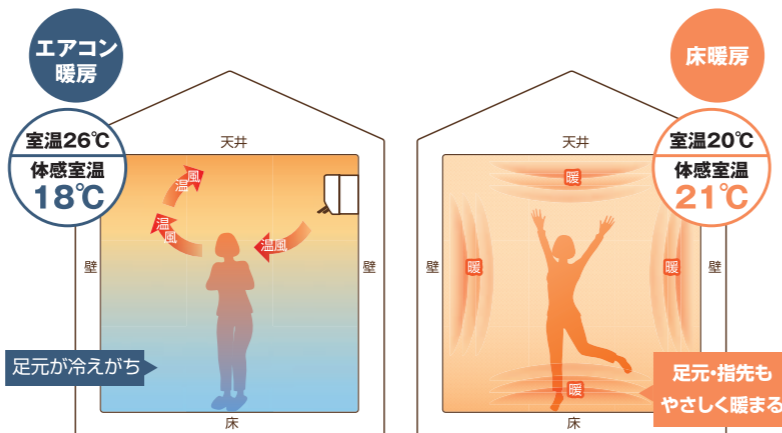

好評!!
宿泊体験受付中!

お子様も元気に快適に過ごせる

エアコン暖房でも十分じゃない?

小さなお子さまのために上下の温度差を小さく。

エアコン暖房で生じる上下の温度差は、大人より低い位置にいる小さなお子さまに影響を与えます。家中どの高さでも温度差が小さい床暖房なら、体温調節機能が未熟な、お子様も大人と同じ体感温度で快適に過ごせます。また、床の表面温度は約25~28℃。体温より低い温度で暖めるため、低温やけどの心配がありません。

大人には心地よく感じる室内も子どもにとっては寒い環境かも!

※温度は「住まいの温熱影響が乳幼児に及ぼす影響に関する研究」名古屋工業大学大学院 有富由香より

上下の温度差ができていく全館床暖房なら、住まいが赤ちゃんの健康を支えます。

ホコリを巻き上げないから空気がきれい

子供のぜん息やアトピーが心配!?

お子さまをアレル物質に近づけない

エアコンやファンヒーターなどの風が起る暖房器具では、発生する風によって部屋のチリやホコリを巻き上げてしまいます。また、温度差の大きいところに発生する「結露」は、カビ・ダニの温床。カビ、ダニはアレル物質として健康にも影響します。床暖房なら、ふく射熱で暖めるので風が生じません。温度差も少なく「結露」の発生を抑制。デリケートなお子さまにも安心の暖房です。

床暖房ならではの心地よさ

リビングや寝室だけあったかい、じゃダメ?

家中の温度差が少ない家が身体にやさしい家。

床暖房の暖かさの秘密は「ふく射熱(遠赤外線)式」と呼ばれる暖め方。床を暖めるだけでなく、壁や天井にも暖かさを伝え、そこから出るふく射熱が部屋全体と身体をムラなく暖めます。身体の芯までぽかぽかになり、寒さを感じず快適です。

エアコン暖房は「対流式」。暖かい空気が触れる部分だけが暖まります。

部屋全体が暖まり、体感温度が上がるので、低めの温度設定でも十分暖か。

ヒートショックも安心

家族みんな健康に暮らしたい冬は特に心配だわ

一条の家は家中の寒暖差なく寒い季節も身体への負担が少ない。

1年間で入浴中に亡くなる方は、交通事故で亡くなる方よりもはるかに多く、悲劇は冬におこりやすいデータがあります。全館床暖房なら、薄着になる場所でも暖かく、トイレなどの狭い場所も暖房が効いているので、寒い季節も体への負担が小さく、ヒートショックを起こしづらい環境を作ります。

家の中のヒートショック、注意するのは「冬」