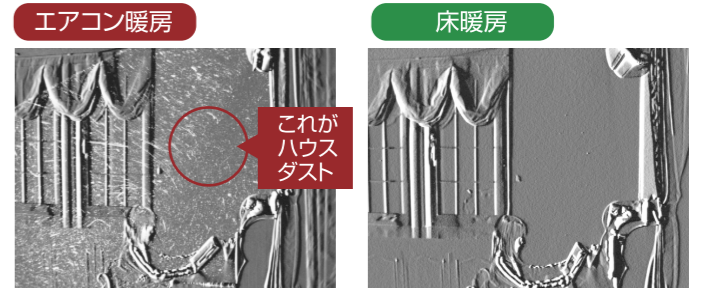

好評!!
宿泊体験受付中!

お子様も元気に快適に過ごせる

エアコン暖房でも十分じゃない?

小さなお子さまのために上下の温度差を小さく。

エアコン暖房で生じる上下の温度差は、大人より低い位置にいる小さなお子さまに影響を与えます。家中どの高さでも温度差が小さい床暖房なら、体温調節機能が未熟な、お子様も大人と同じ体感温度で快適に過ごせます。また、床の表面温度は約25~28℃。体温より低い温度で暖めるため、低温やけどの心配がありません。

床暖房ならではの心地よさ

リビングや寝室だけあったかい、じゃダメ?

家中の温度差が少ない家が身体にやさしい家。

床暖房の暖かさの秘密は「ふく射熱(遠赤外線)式」と呼ばれる暖め方。床を暖めるだけでなく、壁や天井にも暖かさを伝え、そこから出るふく射熱が部屋全体と身体をムラなく暖めます。身体の芯までぽかぽかになり、寒さを感じず快適です。

エアコン暖房は「対流式」。暖かい空気が触れる部分だけが暖まります。

部屋全体が暖まり、体感温度が上がるので、低めの温度設定でも十分暖か。