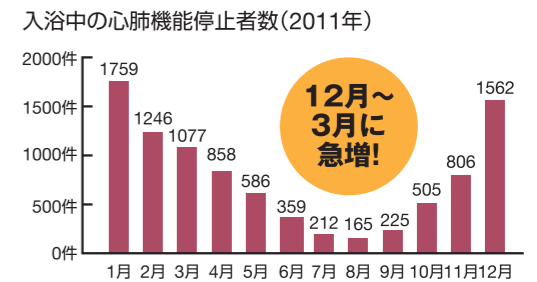

家の中のヒートショック、注意するのは「冬」

入浴中の死亡者数 年間 **17,000**人以上
交通事故の死亡者数 年間 **4,611**人

※出典:全国47都道府県635消防調べ 東京健康長寿医療センター研究所(2011年)