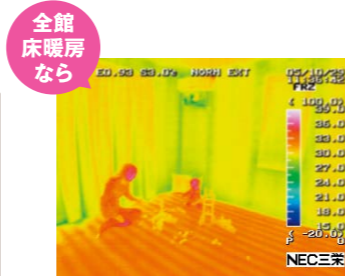

※住宅産業新聞(2017年6月1日)

家は、性能。

タカノ一条ホーム

一条工務店
GROUP

一条の「全館床暖房」は「家中の温度差が少ない家」家族にやさしい健康住宅です。

リビングや子供部屋、寝室はもちろん、玄関、キッチン、トイレやお風呂まで。生活スペースのほぼ100%をカバーして、家中どこでも暖かいのが一条の「全館床暖房」。暖かさとその先にある健康的な暮らしのために、一条の考える理想の暖房です。「宿泊体験」で、ぜひご体感ください。

好評!!
宿泊体験受付中!

お子様も元気に快適に過ごせる

エアコン暖房でも十分じゃない?

小さなお子さまのために上下の温度差を小さく。

エアコン暖房で生じる上下の温度差は、大人より低い位置にいる小さなお子さまに影響を与えます。家中どの高さでも温度差が小さい床暖房なら、体温調節機能が未熟な、お子様も大人と同じ体感温度で快適に過ごせます。また、床の表面温度は約25~28℃。体温より低い温度で暖めるため、低温やけどの心配がありません。

大人には心地よく感じる室内も子どもにとっては寒い環境かも!

※温度は「住まいの温熱影響が乳幼児に及ぼす影響に関する研究」名古屋工業大学大学院 有富由香より

上下の温度差ができていく全館床暖房なら、住まいが赤ちゃんの健康を支えます。

ホコリを巻き上げないから空気がきれい

子供のぜん息やアトピーが心配!?

お子さまをアレル物質に近づけない

エアコンやファンヒーターなどの風が起る暖房器具では、発生する風によって部屋のチリやホコリを巻き上げてしまいます。また、温度差の大きいところに発生する「結露」は、カビ・ダニの温床。カビ、ダニはアレル物質として健康にも影響します。床暖房なら、ふく射熱で暖めるので風が生じません。温度差も少なく「結露」の発生を抑制。デリケートなお子さまにも安心の暖房です。

床暖房ならではの心地よさ

リビングや寝室だけあったかい、じゃダメ?

家中の温度差が少ない家が身体にやさしい家。

床暖房の暖かさの秘密は「ふく射熱(遠赤外線)式」と呼ばれる暖め方。床を暖めるだけでなく、壁や天井にも暖かさを伝え、そこから出るふく射熱が部屋全体と身体をムラなく暖めます。身体の芯までぽかぽかになり、寒さを感じず快適です。

エアコン暖房は「対流式」。暖かい空気が触れる部分だけが暖まります。

部屋全体が暖まり、体感温度が上がるので、低めの温度設定でも十分暖か。