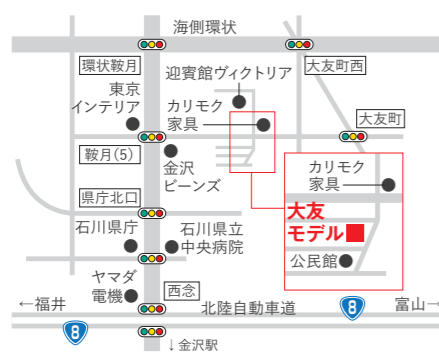

大友モデル完成見学会 1/12(土) 13(日) 14(月祝) 10:00-17:00

心地よい質感の自然素材を使用し、ダーク調のブラウンとホワイトのカラーリングでまとめられた落ち着いた落ち着きのある住空間。
リビングには、まるで家全体をワンルームのように感じさせる大きな吹抜けがあり、開放感と明るさにあふれています。
構造材の外側と内側に高性能ウレタンフォームを重ねた外内ダブル断熱工法、
断熱性能業界トップクラスのトリプル樹脂サッシを採用した高断熱の住まいを、ぜひご家族お揃いでご覧ください。

<http://www.takano-ichijo.jp>

タカノ一条ホーム

検索

スマホでチェック!