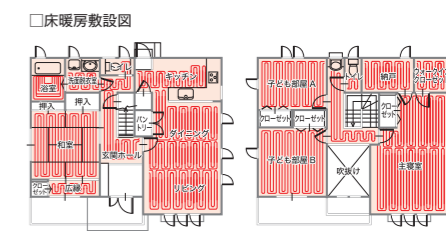

家中が春の陽だまりのよう!

タカノ一条ホームの「全館床暖房システム」は、リビングや居室のみならず廊下や浴室、トイレ、ウォークインクローゼットにいたるまで、家のほとんどの部分に敷設されています。家中どこにいても隅々まで暖かく、温度差がほとんどない健康的な空間を実現しています。陽だまりのような心地よい暖かさをぜひご体感ください。

□床暖房敷設図
■床暖房敷設範囲 ※間取りはイメージです。

家は、性能。

タカノ一条ホーム