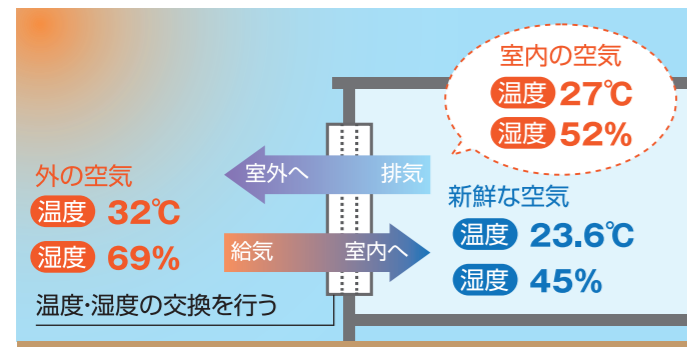

# 一条の夏は、全館床冷房!!

全館床暖房の仕組みを利用して全館床冷房って出来ないの？  
出来るんです!!  
一条が開発した、世界初の全館空調システム  
「全館さらばか空調」についてご紹介いたします。

家中どこでもさらさらで  
スーッと涼しい空気

梅雨時期の部屋干しも  
さらりと乾く!

不快なカビ・ダニの  
発生・繁殖を抑える!

外気を“冷やして”  
“除湿して”給気する。

暑くてジメジメした外気を冷やし、「除湿しながら」換気。  
部屋の湿度をコントロールし、サラッと爽やかな空気を供給します。

※ メーカーの試験設備による実測値。

床暖房のパイプに  
“水を通して”家中を涼しく。

家の隅々まで敷かれたこのパイプに水を通すことによって家中の  
余分な熱を吸収。スツとした涼しさの空間をつくり出します。

“超気密・超断熱”で  
快適な温度を逃がさず省エネ。

暑い外気をシャットアウト。さらに、室内の涼しい空気を外に逃がさず、  
「快適」であることはもちろん、「省エネ」も叶えます。

電子カタログ  
その他、お家づくりに関する内容は、タカノ一条ホームが貸し出している **i-tab** でより詳しくご覧いただけます。