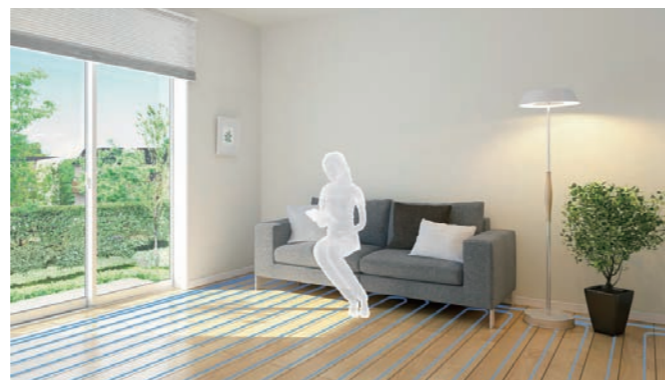

# 一条の夏は、全館床冷房!!

全館床暖房の仕組みを利用して全館床冷房って出来ないの？  
出来るんです!!  
一条が開発した、世界初の全館空調システム  
「全館さらばか空調」についてご紹介いたします。

家中どこでもさらさらで  
スーッと涼しい空気

梅雨時期の部屋干しも  
さらりと乾く!

不快なカビ・ダニの  
発生・繁殖を抑える!

外気を“冷やして”  
“除湿して”給気する。

暑くてジメジメした外気を冷やし、「除湿しながら」換気。  
部屋の湿度をコントロールし、サラッと爽やかな空気を供給します。

※ メーカーの試験設備による実測値。

床暖房のパイプに  
“水を通して”家中を涼しく。

家の隅々まで敷かれたこのパイプに水を通すことによって家中の  
余分な熱を吸収。スツとした涼しさの空間をつくり出します。

“超気密・超断熱”で  
快適な温度を逃がさず省エネ。

暑い外気をシャットアウト。さらに、室内の涼しい空気を外に逃がさず、  
「快適」であることはもちろん、「省エネ」も叶えます。

電子カタログ  
その他、お家づくりに関する内容は、タカノ一条ホームが貸し出している **i-tab** でより詳しくご覧いただけます。