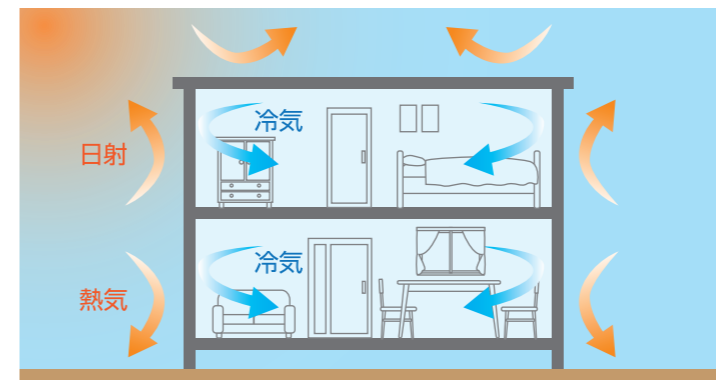

# 一条の夏は、全館床冷房!!

全館床暖房の仕組みを利用して全館床冷房って出来ないの？  
出来るんです!!  
一条が開発した、世界初の全館空調システム  
「全館さらばか空調」についてご紹介いたします。

家中どこでもさらさらで  
スーッと涼しい空気

梅雨時期の部屋干しも  
さらりと乾く!

不快なカビ・ダニの  
発生・繁殖を抑える!

外気を“冷やして”  
“除湿して”給気する。

暑くてジメジメした外気を冷やし、「除湿しながら」換気。  
部屋の湿度をコントロールし、サラッと爽やかな空気を供給します。

※ メーカーの試験設備による実測値。

床暖房のパイプに  
“水を通して”家中を涼しく。

家の隅々まで敷かれたこのパイプに水を通すことによって家中の  
余分な熱を吸収。スツとした涼しさの空間をつくり出します。

“超気密・超断熱”で  
快適な温度を逃がさず省エネ。

暑い外気をシャットアウト。さらに、室内の涼しい空気を外に逃がさず、  
「快適」であることはもちろん、「省エネ」も叶えます。

電子カタログ  
その他、お家づくりに関する内容は、タカノ一条ホームが貸し出している **i-tab** でより詳しくご覧いただけます。