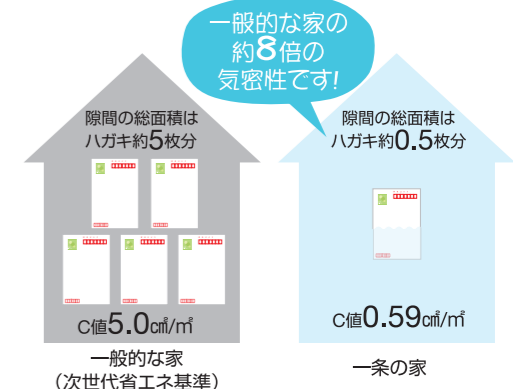

多彩な大容量収納

リュクストレッサー

BATHROOM バスルーム

お湯が冷めにくい浴槽で、遅く帰ってきたパパも追い焚きなしで入れる

6時間で下がる湯温はたったの1℃。家族でお風呂に入る時間がずれても、追い焚きをせずに入れます。

※給湯器が配管の凍結を防止するために、浴槽内のお湯を循環した場合は、表示値よりも湯温が低下します。

真空断熱保温浴槽

お掃除カンタンで、ホコリやカビの心配なし

面倒なお掃除は、もう不要。ペアガラスの間にブラインドを内蔵しているから、ホコリやカビが付着しません。

サッと拭くだけでキレイ!

ブラインド内蔵樹脂サッシ

PERFORMANCE 仕様・設備

暑さや寒さ、結露まで防いでくれる、うれしい窓

防犯ツインLow-Eトリプル樹脂サッシ

優れた断熱性能で熱の出入りを防ぎ、暮らしの快適と省エネに貢献します。さらに合わせガラスによる高い防犯性をそなえるなど多機能な窓です。

「防犯ツインLow-Eトリプル樹脂サッシ」平成26年省エネ大賞受賞

一条の家の隙間は、わずかハガキ0.6枚分

施工の際に出るような、わずかな隙間を家じゅう集めてみると、一般的な住宅はハガキ5枚分もあるのに対し、一条の家はわずか0.6枚分!

※延床面積45坪の場合

KITCHEN キッチン

使い勝手で選べるサイズやタイプ

開放的なオープンタイプをはじめ、豊富なキッチンタイプをご用意。ダイニング側にも収納があり、キッチンも収納の一つに。

サイズやカラー、カウンターの高さも選べる!