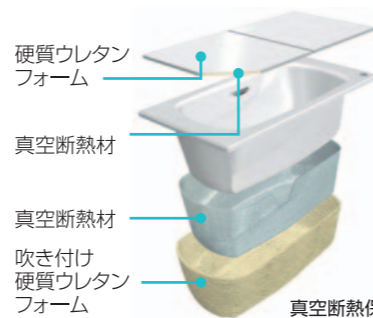

多彩な大容量収納

リュクストレッサー

BATHROOM バスルーム

お湯が冷めにくい浴槽で、遅く帰ってきたパパも追い焚きなしで入れる

6時間で下がる湯温はたったの1℃。家族でお風呂に入る時間がずれても、追い焚きをせずに入れます。

※給湯器が配管の凍結を防止するために、浴槽内のお湯を循環した場合は、表示値よりも湯温が低下します。

真空断熱保温浴槽

お掃除カンタンで、ホコリやカビの心配なし

面倒なお掃除は、もう不要。ペアガラスの間にブラインドを内蔵しているから、ホコリやカビが付着しません。

サッと拭くだけでキレイ!

ブラインド内蔵樹脂サッシ

PERFORMANCE 仕様・設備

暑さや寒さ、結露まで防いでくれる、うれしい窓

防犯ツインLow-Eトリプル樹脂サッシ

優れた断熱性能で熱の出入りを防ぎ、暮らしの快適と省エネに貢献します。さらに合わせガラスによる高い防犯性をそなえるなど多機能な窓です。

「防犯ツインLow-Eトリプル樹脂サッシ」平成26年省エネ大賞受賞