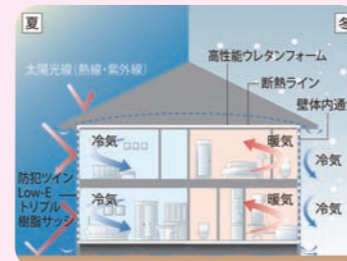

※住宅産業新聞(2017年6月1日)

家は、性能。

タカノ一条ホーム

一条工務店
GROUP

赤ちゃんの健康を守るために
問題なのは、
上下の温度差でした。

一般的な住宅では、エアコンなどの冷暖房によって、
お部屋の上下の温度に大きな差が生じてしまうことが。

上下の温度差に
気づいていない親

多くの親が「自分の暑い寒い＝
赤ちゃんの暑い寒い」と誤解
してお部屋の温度や
赤ちゃんの服などを
調節しています。

体温調節能力が
未熟な赤ちゃん

過度な温度によって、体調を
崩してしまう恐れがあります。

- 寒すぎると… 風邪 低体温
暑すぎると… あせも 熱中症
脱水症状 乳児突然死症候群

	夏 エアコン冷房	冬 エアコン暖房
親の高さ	25~27℃	22~24℃
上下の温度差	3℃以上	7℃以上
赤ちゃんの高さ	22~24℃	15~18℃

※温度は「住まいの温熱環境が乳幼児に
及ぼす影響に関する研究」
名古屋工業大学 有富由香より

赤ちゃんにとって最適な温度にするのはかなり困難…

”一条の家”ならお部屋の上下の温度差を限りなく小さく。
家が、子どもの健康を支えます。

上下の温度差を小さくできる、2つの理由

01

超断熱テクノロジーで外気の影響を受けにくいので、
部屋中の温度が変わりにくい!

国の基準の
5倍以上の
断熱性能!!

夏涼しくて、冬暖かい。
超気密・超断熱

まるで魔法瓶のように外気の影響を受けにくいから、
冷暖房費を大幅に削減できます。

防犯ツインLow-E
トリプル樹脂サッシ

一条が標準装備する
樹脂サッシは、トリプル
ガラスの間にクリプトン
ガスを充填した高断熱
仕様です。
アルミサッシの約5倍の
断熱性で窓を強化!
紫外線や騒音もカット
します。

02

”全館床暖房”が下から部屋中をまんべんなく暖めます♪

床暖房の暖かさの秘密は「ふく射熱(遠赤外線)式」と呼ばれる暖め方。
床を暖めるだけでなく、壁や天井にも暖かさを伝え、そこから出るふく射熱
が部屋全体と身体をムラなく暖めます。身体の芯までほかほかになり、
寒さを感じず快適です。