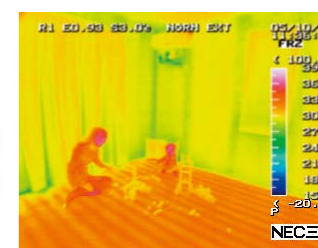

赤ちゃんにとって最適な温度にするのはかなり困難…

”一条の家”ならお部屋の上下の温度差を限りなく小さく。
家が、子どもの健康を支えます。

上下の温度差を小さくできる、2つの理由

01

超断熱テクノロジーで外気の影響を受けにくいので、
部屋中の温度が変わりにくい!

国の基準の
5倍以上の
断熱性能!!

夏涼しくて、冬暖かい。
超気密・超断熱

まるで魔法瓶のように外気の影響を受けにくいから、
冷暖房費を大幅に削減できます。

防犯ツインLow-E
トリプル樹脂サッシ

一条が標準装備する
樹脂サッシは、トリプル
ガラスの間にクリプトン
ガスを充填した高断熱
仕様です。
アルミサッシの約5倍の
断熱性で窓を強化!
紫外線や騒音もカット
します。

02

”全館床暖房”が下から部屋中をまんべんなく暖めます♪

床暖房の暖かさの秘密は「ふく射熱(遠赤外線)式」と呼ばれる暖め方。
床を暖めるだけでなく、壁や天井にも暖かさを伝え、そこから出るふく射熱
が部屋全体と身体をムラなく暖めます。身体の芯までほかほかになり、
寒さを感じず快適です。