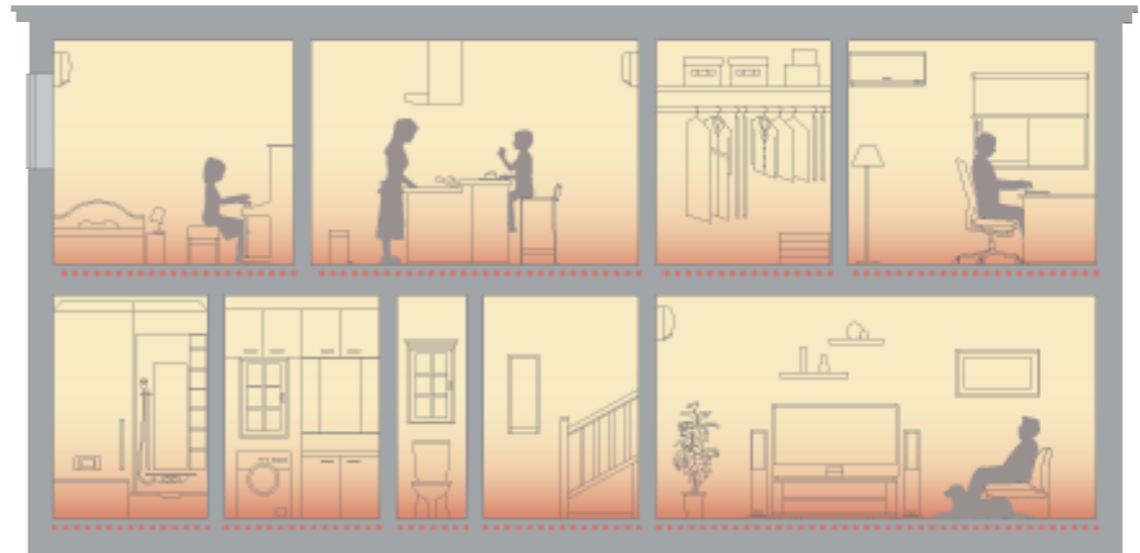

家中がおまかせ、全館加湿&全館換気

冬も
家中乾燥しない

手間なく快適

つけっぱなしでも
電気代がおトク

¥

業界初

うるケア

ロスガード90

メンテナンス
フリーで、
ラクラク

冬の暮らしが
変わる!

＼ 家の中までカラカラの不快な冬とは、もうサヨナラ。 ／

一条工務店とパナソニックが共同で実現した、
全館加湿&換気システム「ロスガード90 うるケア」が、快適な暮らしをお届けします。

※遠心破砕式で熱交換換気システムに組み込まれ、住宅全館を加湿するという技術について(2019年9月時点)

リビングも寝室も
24時間いつでも

家中が快適湿度

「うるケア」なら毎日の暮らしに、いいこといっぱい。
面倒な操作もなく家中を加湿してくれます。

「うるケア」は、
驚きの

メンテナンスフリー

お掃除などのメンテナンスはもちろん、面倒な毎日の水入れをする必要がありません。
何もしなくても、快適な室内環境を叶えてくれます。

「うるケア」は、
超省エだから

家計にやさしい

¥

家中を24時間加湿しても、電気代はごくわずか。
快適な暮らしを叶えるリーズナブルさも、画期的なのです。

全館床暖房 なら、家中まるごと暖める!

頭寒足熱で、
勉強がはかどる!

家中の温度差が
ないから、
快適で健康的!