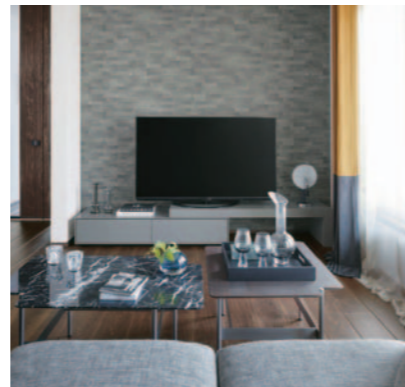

一条工務店
GROUP

GRAND SAISON

華麗さと重厚感を併せ持つ佇まい。室内空間を美しく演出する素材や、設備の使いやすさにもこだわりました。上質なデザインを纏い、都会的でスタイリッシュな空間。

— Lifestyle —
MELLOW BROWN

円熟する、暮らし。
深みのあるクラシカルな
印象の中にも、
新しさを感じるスタイル。
良いものを選び、
愛着を深めていく家族に。

— Lifestyle —
BLOSSOM WHITE

華やかに、装う。
明るくナチュラルな
白をベースにした、
上品な雰囲気が漂うスタイル。
可愛らしく、優美なものに
囲まれる毎日を。

グレイスキッチン

美しさと使いやすさを両立したキッチン。高品質な「木目同調エンボスポネル」を採用しました。ダイニング側のキャビネットには、写真や小物など好きなアイテムを飾ることができます。また、ハイカウンターのため、視線を気にせず調理に集中することが可能。さらに、すべての扉に耐震ロック機能が付いています。