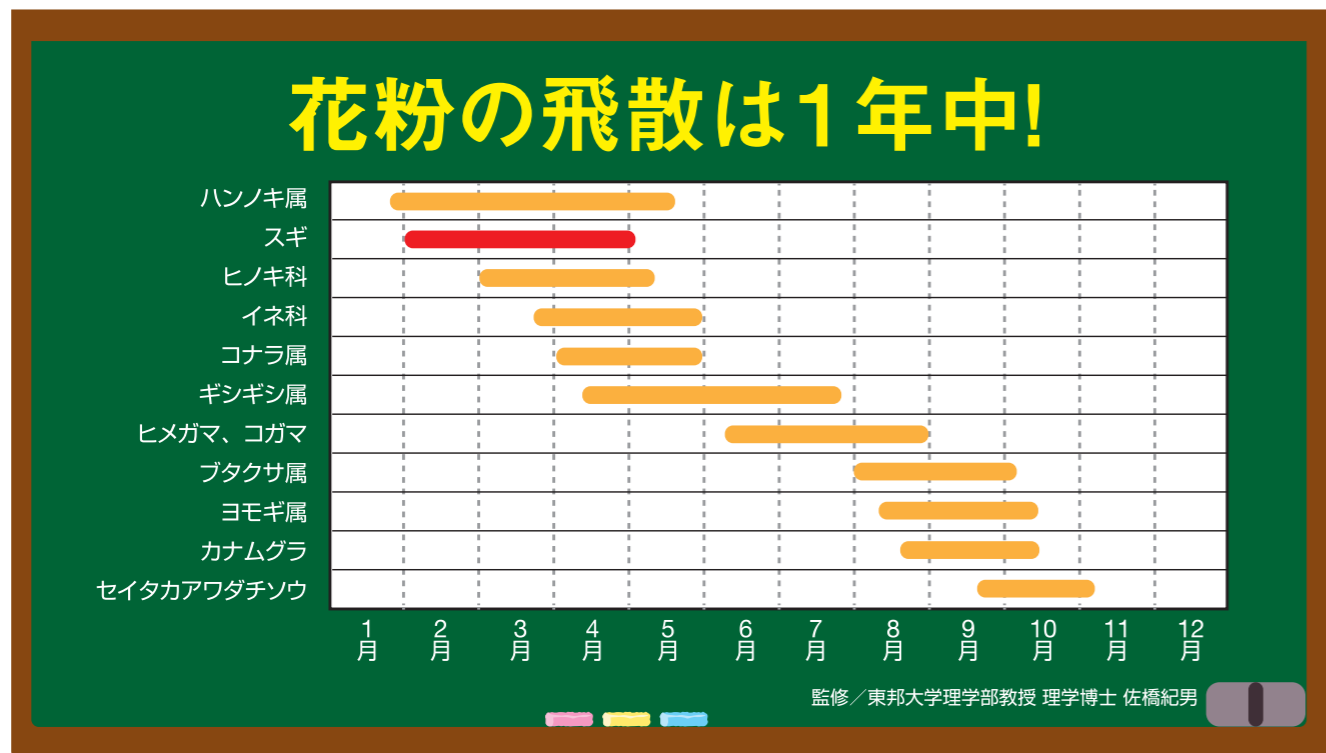

# 花粉 ジェット

一条の画期的な  
花粉除去システム

戸建住宅販売戸数  
業界第1位  
※住宅産業新聞(2019年6月20日)

展示場出展棟数  
業界第1位  
※住宅産業新聞(2019年6月20日)

太陽光発電年間搭載棟数  
業界第1位  
※住宅産業研究所  
住宅産業エクスペンス  
(2019年6月24日)

家は、性能。

タカノ一条ホーム  
一条工務店  
GROUP

イヤ〜な季節の花粉対策は?

ティッシュが足りない…

目がかゆくて仕方ない…

薬が手放せない…

メガネとマスクのフル装備…

なんと! **2人に1人**が花粉症!

実は日本の国民病とも言われている花粉症。

しかも! 花粉症の人は**増えている!**

花粉症の有病者は10年間で10%増加。

さらに! **子どもの3人に1人**が花粉症!

年々、低年齢化が進み、5歳までに発症する割合は4割強となっています。

玄関で花粉対策!  
強力な風で花粉を吹き飛ばす!