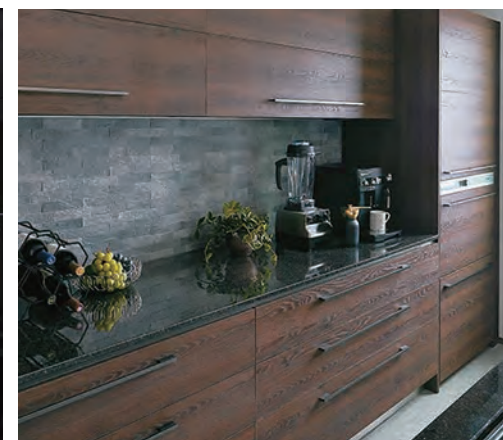

— CAP BOARD — カップボード

大容量収納を実現したカップボードが最適な収納スペースを確保します。お客様のライフスタイルに合わせて自由に組み合わせることも可能です。

— REMOTE CONTROL NICHE — ブラインド内蔵樹脂サッシ

ブラインドの開閉はマグネットを動かすだけなので簡単。お掃除の手間が一気に解消します。

— LAVATORY — 洗面化粧台

優雅な印象のドレッサー。使い勝手を追求した「多機能三面鏡」、大容量の収納スペースなど、さまざまな工夫を盛り込みました。