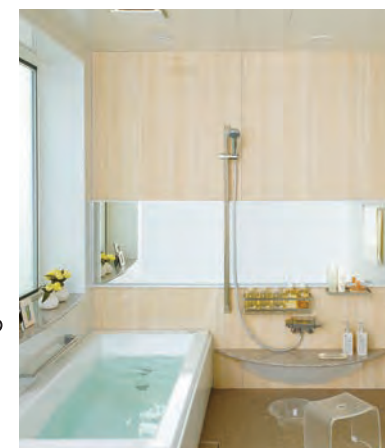

— CAP BOARD — カップボード

大容量収納を実現したカップボードが最適な収納スペースを確保します。お客様のライフスタイルに合わせて自由に組み合わせることも可能です。

— REMOTE CONTROL NICHE — ブラインド内蔵樹脂サッシ

ブラインドの開閉はマグネットを動かすだけなので簡単。お掃除の手間が一気に解消します。

— LAVATORY — 洗面化粧台

優雅な印象のドレッサー。使い勝手を追求した「多機能三面鏡」、大容量の収納スペースなど、さまざまな工夫を盛り込みました。

— BATHROOM — バスルーム

シャープ&フラットな「スマートバス」。業界最高レベルの保温力を持つ「真空断熱保温浴槽」を採用。木目調のルームカラーが美しいバスルームを演出します。

— SYSTEM CLOSET — システムクローゼット

いそがしい朝の支度もスムーズ。全部収納できて、衣替えの必要もありません。様々なバリエーションをご用意しております。

— LIBRARY — 書庫

趣味や仕事に没頭できる大人のスペース。こだわりのアイテムを飾ることができる書棚などを完備しました。