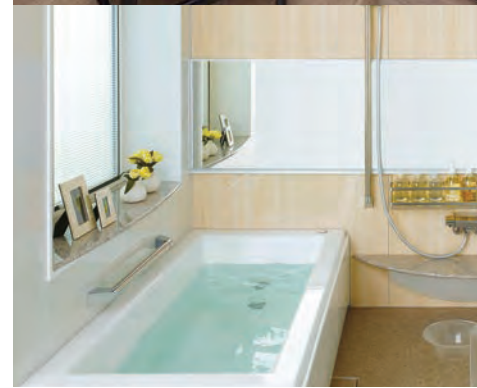

タカノ一条ホーム

ホームページはこちら!!
<https://takano-ichijo.jp/>

タカノ一条ホーム

一条工務店

一条工務店

詳細は営業に問い合わせください

- □富山展示場 〒939-8251 富山市西荒屋275(ジュートピア富山)TEL.076(429)9111
- □高岡展示場 〒933-0874 高岡市京田627(ジュートピア高岡)TEL.0766(29)3511
- □金沢展示場 〒920-8205 金沢市大友1丁目341(金沢ハウジングセンター-県庁東)TEL.076(237)4011
- □金沢東展示場 〒920-8205 金沢市大友1丁目347(金沢ハウジングセンター-県庁東)TEL.076(237)7611
- □魚津展示場 〒937-0851 魚津市住吉567-1(新川ハウジングプラザみらー1)TEL.0765(22)6611
- □金沢南展示場 〒921-8848 野々市市柳町442(金沢ハウジングセンター-野々市)TEL.076(276)5411

戸建住宅販売戸数
業界第1位

※住宅産業新聞(2019年6月20日)

展示場出展棟数
業界第1位

※住宅産業新聞(2019年6月20日)

太陽光発電年間搭載棟数
業界第1位

※住宅産業研究所 住宅産業エクスプレス
(2019年6月24日)

家は、性能。

タカノ一条ホーム

一条工務店
GROUP

※上記内容は、一条工務店グループとしてカウントした数字です。