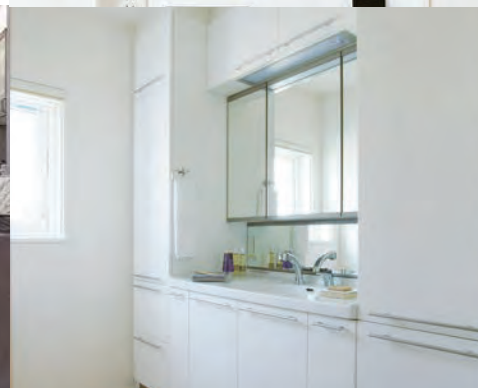

タカノ一条ホーム

ホームページはこちら!!
<https://takano-ichijo.jp/>

タカノ一条ホーム

一条工務店

一条工務店

詳細は営業に問い合わせください

- □富山展示場 〒939-8251 富山市西荒屋275(ジュートピア富山)TEL.076(429)9111
- □高岡展示場 〒933-0874 高岡市京田627(ジュートピア高岡)TEL.0766(29)3511
- □金沢展示場 〒920-8205 金沢市大友1丁目341(金沢ハウジングセンター-県庁東)TEL.076(237)4011
- □金沢東展示場 〒920-8205 金沢市大友1丁目347(金沢ハウジングセンター-県庁東)TEL.076(237)7611
- □魚津展示場 〒937-0851 魚津市住吉567-1(新川ハウジングプラザみらー1)TEL.0765(22)6611
- □金沢南展示場 〒921-8848 野々市市柳町442(金沢ハウジングセンター-野々市)TEL.076(276)5411

戸建住宅販売戸数
業界第1位

※住宅産業新聞(2019年6月20日)

展示場出展棟数
業界第1位

※住宅産業新聞(2019年6月20日)

太陽光発電年間搭載棟数
業界第1位

※住宅産業研究所 住宅産業エクスプレス
(2019年6月24日)

家は、性能。

タカノ一条ホーム

一条工務店
GROUP

※上記内容は、一条工務店グループとしてカウントした数字です。