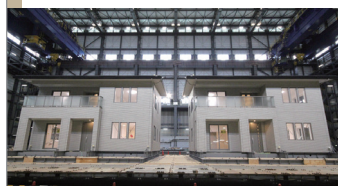

超耐震

災害時に救護活動の拠点となる消防署や警察署と同じ耐震等級3を実現し、安心を基準としています。