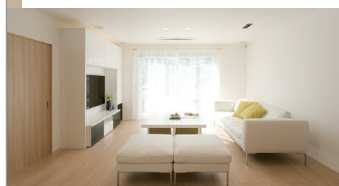

超省エネ

一条の断熱性は、国の定める省エネ基準のなんと5倍。それは、冷暖房費を1/5にできるほどの超省エネ!