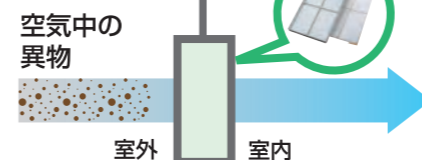

花粉やホコリでこんな症状も…

のどのかゆみ 口唇の腫れ	くしゃみ 鼻みず・鼻づまり
ゼイゼイ・ヒューヒュー 咳・呼吸困難	腹痛・頭痛・嘔吐 下痢・便秘
皮膚の乾燥・かゆみ じんましん・湿疹	

一条の家は超気密

建物の総隙間面積を
比較すると、
隙間の面積が全く違う!
だから毎日、安心・キレイな
空気で暮らせます。

隙間の総面積は
ハガキ約5枚分

隙間の総面積は
ハガキ約0.5枚分

隙間が少ないから
花粉なんか
入ってこない!

高性能フィルター

熱交換換気システム ロスガード90

24時間換気で、
お家の空気はいつもキレイ!!

外気を室内の温度に近づけて換気する
熱交換換気システム「ロスガード90」。
冷暖房による快適な温度を保つため、
とても省エネ。24時間いつでも計画的に、
快適な空気環境をつくれます。

フィルターを通して
キレイになった
空気が味わえる!

2時間で家中の
空気を総入れ替えし
24時間常に
換気し続けます

フィルターの交換もカンタン!

高性能フィルター PM2.5と黄砂も通しません

高性能フィルターが空気中の異物を
ほぼ100%カット!

PM2.5 1.0μm~2.0μmの場合 95% 捕集	花粉 20μm~30μm 99% 捕集	カビの胞子 10μm~100μm 99% 捕集	黄砂 4μmの場合 99% 捕集
-----------------------------------	---------------------------	-------------------------------	------------------------