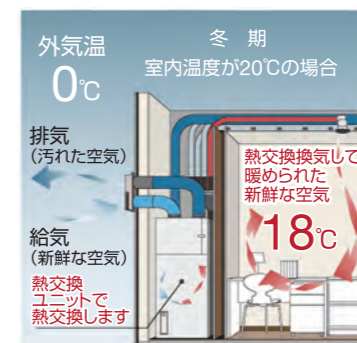

「ロスガード90」の「高性能フィルター」で
花粉や異物の侵入をシャットアウト、
24時間きれいな空気で暮らせます。

花粉症
起因植物の
開花時期

Point

花粉の飛散は1年中!
一条の「高性能フィルター」は
花粉除去率99%。
PM2.5と黄砂にも対応。
ご家族の健康快適な暮らしを
お守りします。

監修/東邦大学理学部教授 理学博士 佐橋紀男

超気密

花粉もホコリも舞う季節…

家の中に入れば大丈夫?
窓を閉めていれば大丈夫?
花粉もホコリも
住まいの隙間から
入ってきますよ。

花粉やホコリでこんな症状も…

のどのかゆみ 口唇の腫れ	くしゃみ 鼻みず・鼻づまり
ゼイゼイ・ヒューヒュー 咳・呼吸困難	腹痛・頭痛・嘔吐 下痢・便秘
皮膚の乾燥・かゆみ じんましん・湿疹	

一条の家は超気密

建物の総隙間面積を
比較すると、
隙間の面積が全く違う!
だから毎日、安心・キレイな
空気で暮らせます。

隙間の総面積は
ハガキ約5枚分

隙間の総面積は
ハガキ約0.5枚分

隙間が少ないから
花粉なんか
入ってこない!

高性能フィルター

熱交換換気システム ロスガード90

24時間換気で、
お家の空気はいつもキレイ!!

外気を室内の温度に近づけて換気する
熱交換換気システム「ロスガード90」。
冷暖房による快適な温度を保つため、
とても省エネ。24時間いつでも計画的に、
快適な空気環境をつくれます。

フィルターを通して
キレイになった
空気が味わえる!

2時間で家中の
空気を総入れ替えし
24時間常に
換気し続けます

フィルターの交換もカンタン!