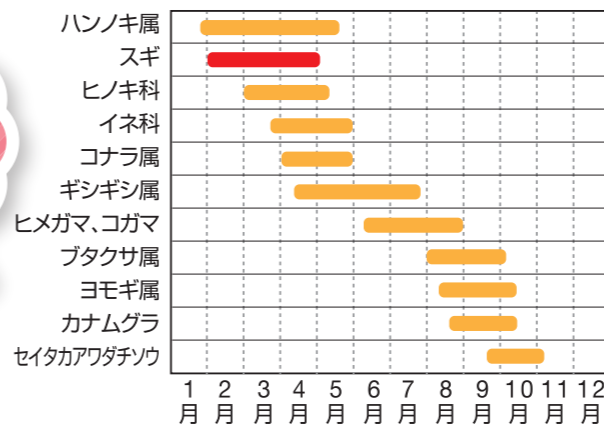

戸建住宅販売戸数
業界第1位
※住宅産業新聞(2019年6月20日)

展示場出展棟数
業界第1位
※住宅産業新聞(2019年6月20日)

太陽光発電年間搭載棟数
業界第1位
※住宅産業研究所 住宅産業エクスプレス(2019年6月24日)

※上記内容は、一条工務店グループとしてカウントした数字です。

春は花粉やホコリが気になる季節。

今年の花粉は
例年以上

一条なら…

隙間を極力なくした「超気密」と
セントラル熱交換システム

「ロスガード90」の「高性能フィルター」で
花粉や異物の侵入をシャットアウト、
24時間きれいな空気で暮らせます。

花粉症
起因植物の
開花時期

Point

花粉の飛散は1年中!
一条の「高性能フィルター」は
花粉除去率99%。
PM2.5と黄砂にも対応。
ご家族の健康快適な暮らしを
お守りします。

監修/東邦大学理学部教授 理学博士 佐橋紀男

超気密

花粉もホコリも舞う季節…

家の中に入れば大丈夫?
窓を閉めていれば大丈夫?
花粉もホコリも
住まいの隙間から
入ってきますよ。

花粉やホコリでこんな症状も…

のどのかゆみ 口唇の腫れ	くしゃみ 鼻みず・鼻づまり
ゼイゼイ・ヒューヒュー 咳・呼吸困難	腹痛・頭痛・嘔吐 下痢・便秘
皮膚の乾燥・かゆみ じんましん・湿疹	

一条の家は超気密

建物の総隙間面積を
比較すると、
隙間の面積が全く違う!
だから毎日、安心・キレイな
空気で暮らせます。

隙間の総面積は
ハガキ約5枚分

隙間の総面積は
ハガキ約0.5枚分

隙間が少ないから
花粉なんか
入ってこない!