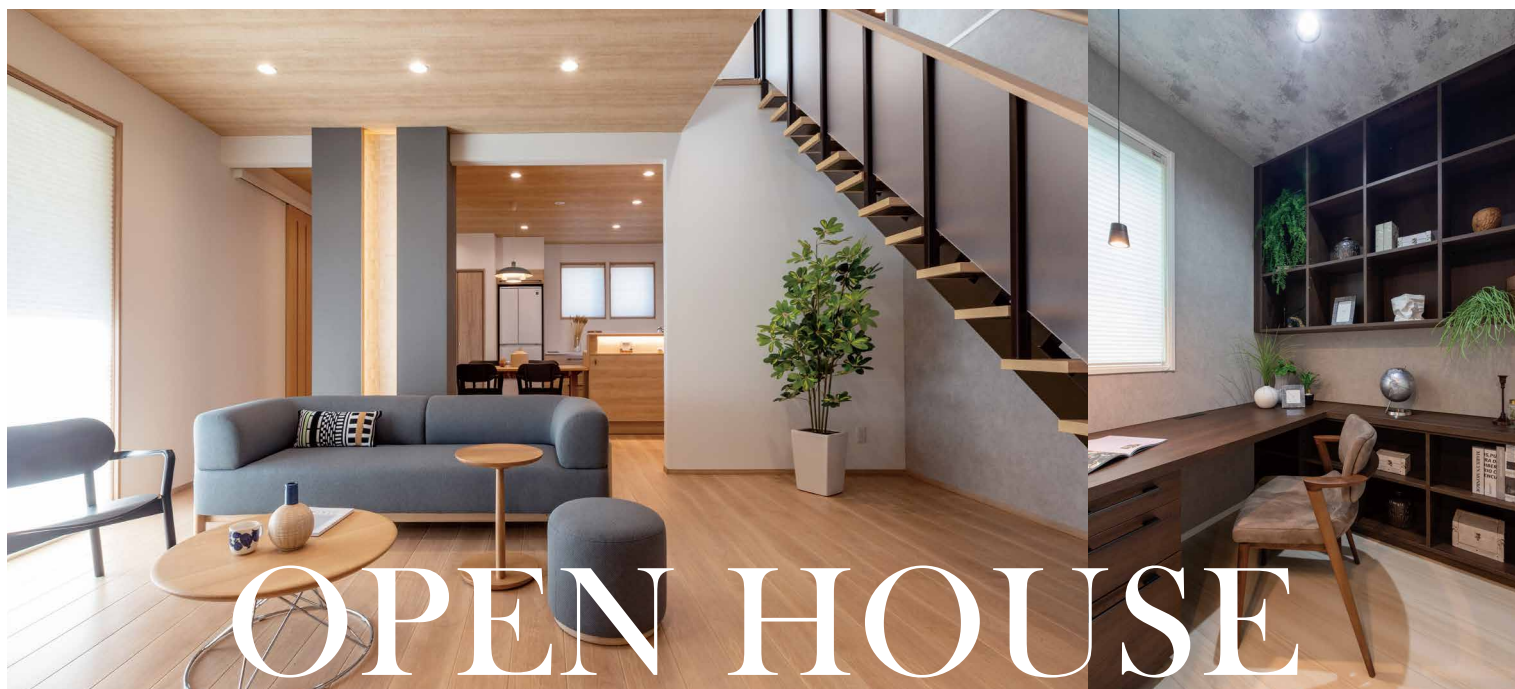

家は、性能。

タカノ一茶ホーム

一茶工務店 GROUP

オーナー様邸 3邸同時完成見学会

10/7 sat. 8 sun. 9 mon. 10:00-17:00

ご予約が混みあう場合もございます。お早めにご予約ください。ご予約の方に会場マップをメール致します。

金沢市福久東

勾配天井で広がりある平屋の住まい。
水まわり動線をコンパクトにまとめ、居住空間を充実させています。