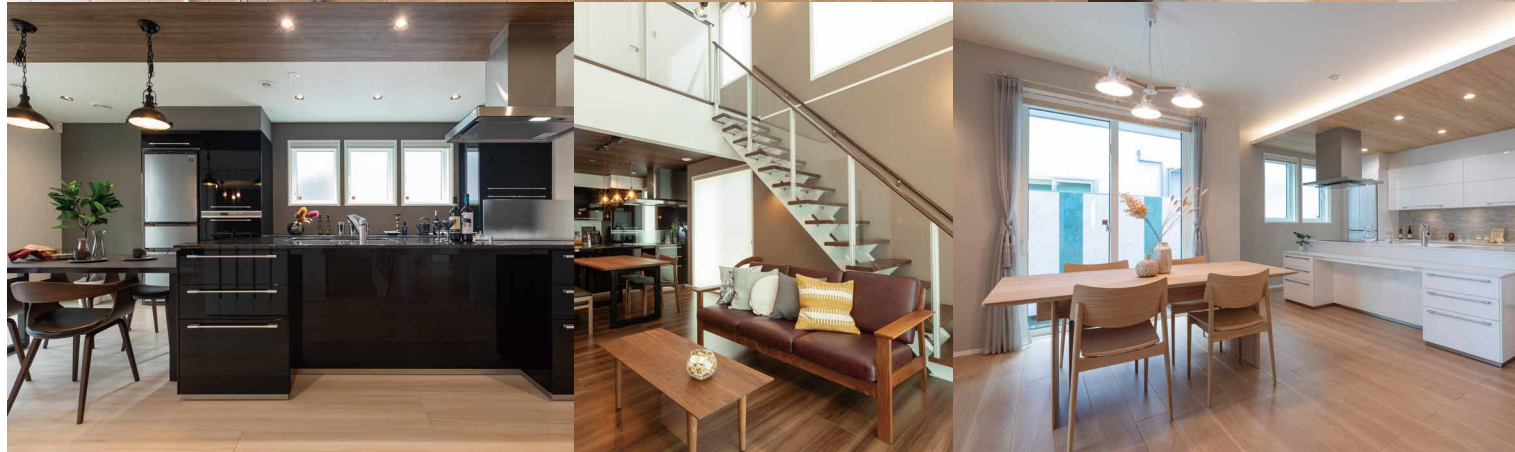

家は、性能。

タカノ一茶ホーム

一茶工務店 GROUP

オーナー様邸 3邸同時完成見学会

10/7 sat. 8 sun. 9 mon. 10:00-17:00

ご予約が混みあう場合もございます。お早めにご予約ください。ご予約の方に会場マップをメール致します。

金沢市福久東

勾配天井で広がりある平屋の住まい。
水まわり動線をコンパクトにまとめ、居住空間を充実させています。