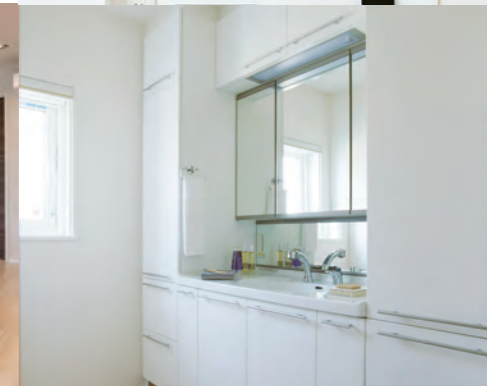

〈今月のテーマ〉  
～お客様の想いをカタチに～  
一条の  
オリジナル設備

宿泊体験で住み心地を  
ご体感いただけます!

街角展示場では、  
宿泊体験のご予約も受付中!

タカノ一条ホームだけの「全館床冷房」の涼しさ・快適さを見て、触れて、体感してください。

これからの暑い時期は、さらに「全館床冷房」の快適さを実感できるチャンス!!皆さまのお申し込みをお待ちしております!

タカノ一条ホーム

ホームページはこちら!!  
<https://takano-ichijo.jp/>