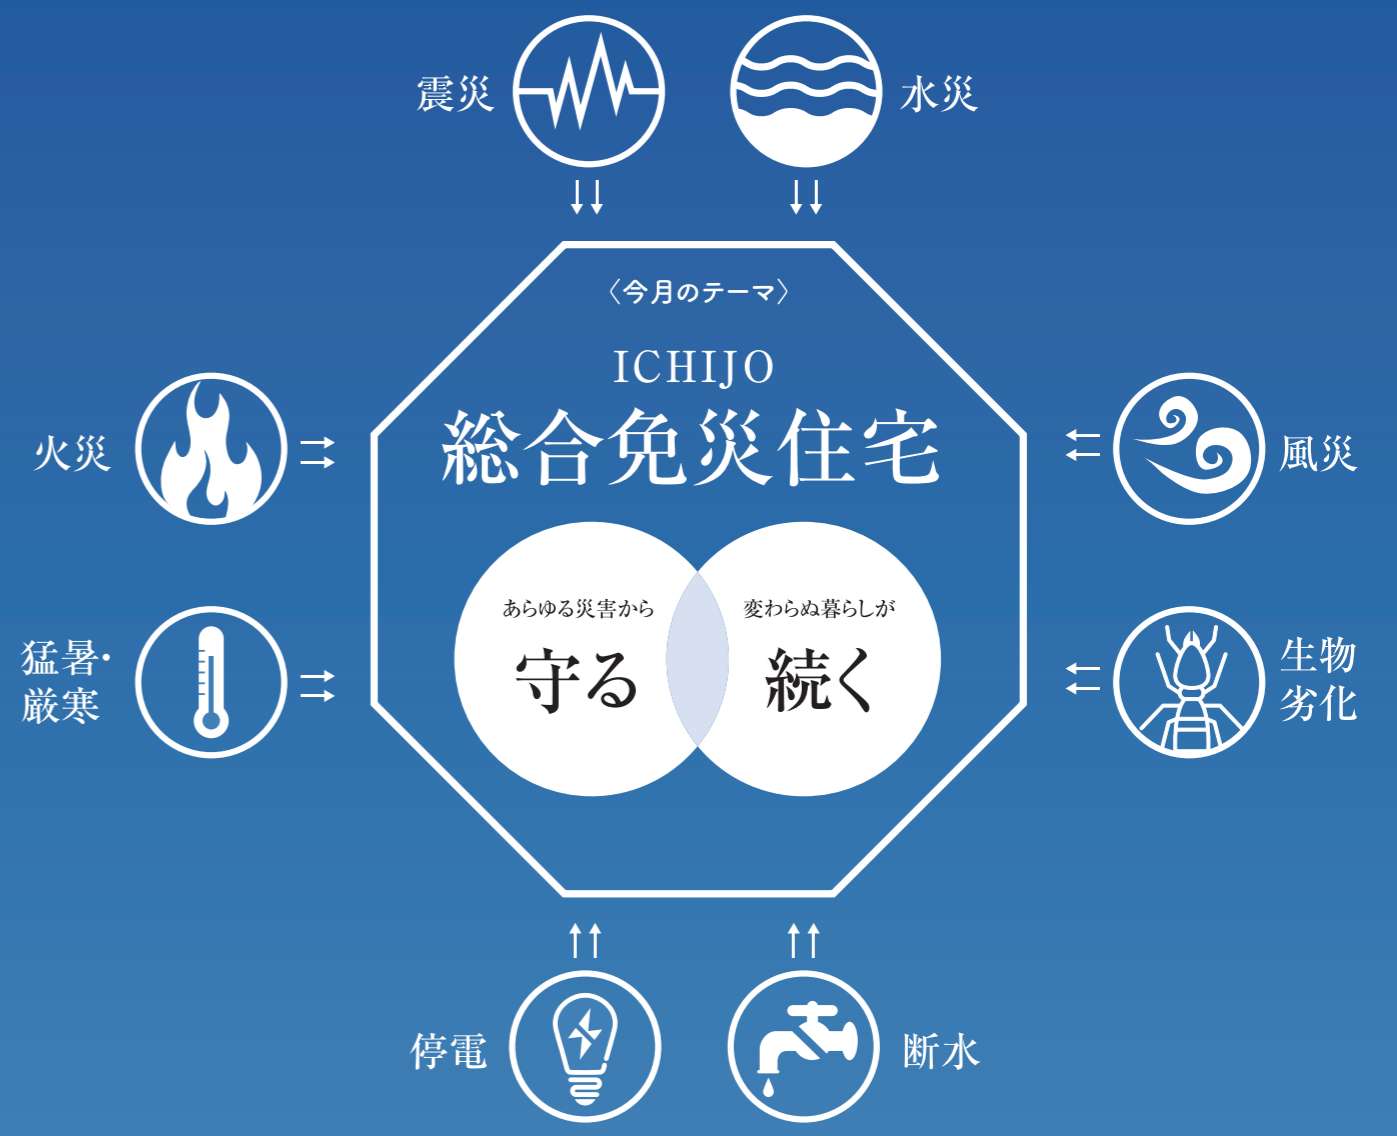

Ichijo News

戸建住宅販売戸数
業界第1位

※住宅産業新聞(2023年6月27日)

展示場出展棟数
業界第1位

※住宅産業新聞(2023年6月27日)

太陽光発電年間搭載率
業界第1位

※住宅産業研究所 住宅産業エクスプレス (2022年度実績)

※上記内容は、一条工務店グループとしてカウントした数字です。