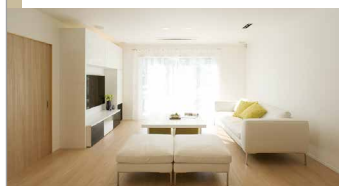

超省エネ

一条の断熱性は、国の定める省エネ基準のなんと5倍。それは、冷暖房費を1/5にできるほどの超省エネ!