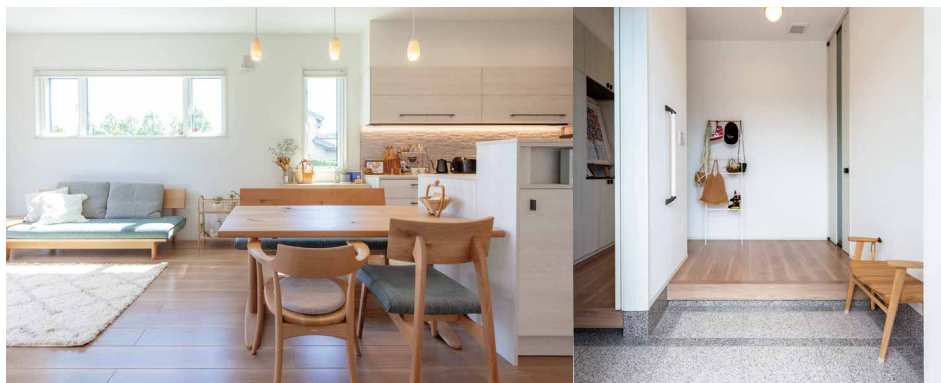

タカノ一条ホームの平屋実例