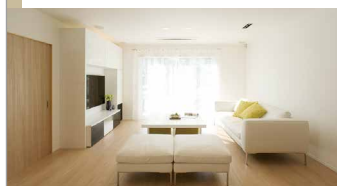

LDKだけじゃない!省エネ性に優れた超気密・超断熱だから、全館床暖房でも家計にやさしい家中どこでも暖かい家。

トリプル樹脂サッシ

圧倒的な断熱性と防音性を兼ね備えた次世代の「窓」。

キッズデザイン

子どもがうれしい家は、家族みんながうれしい家。子どもの安全安心に配慮した性能・機能。

超省エネ

一条の断熱性は、国の定める省エネ基準のなんと5倍。それは、冷暖房費を1/5にできるほどの超省エネ!

超耐震