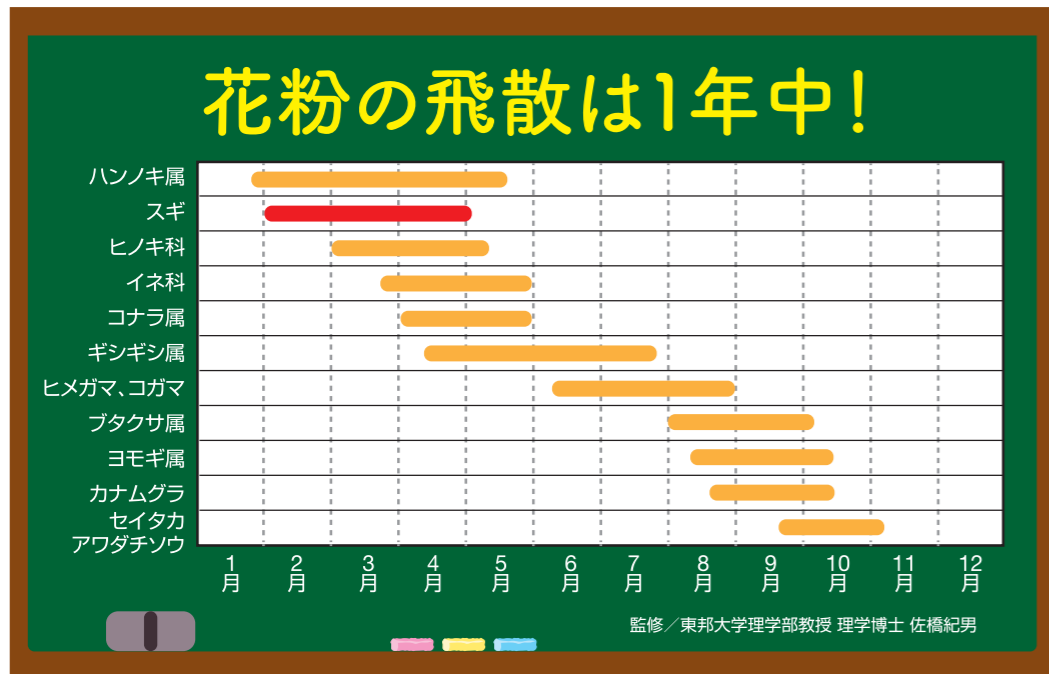

憂鬱な花粉の季節到来!おうちの対策はどうする? 一条の家だとこんなに快適

2025年の北陸のスギ・ヒノキ花粉の飛散量は例年よりやや多いそうです。ただ、花粉は1年中、飛んでいます。年中、ケアが必要です。

でも大丈夫!!

一条の家は、そもそも花粉を入れない構造!

「超気密性能」で、花粉が入る隙をつくらない!

花粉は家のすき間からも侵入しますが、一条の家は一般住宅と比べてすき間が約1/10しかない、超気密住宅。家そのものが、花粉を入れないつくりになっています。

約1/10

家自体が花粉を入れない!

熱気
冷気
湿気
有害物質

次世代省エネルギー基準(3~8地域) 一条の外内ダブル断熱工法

昔ながらの生活スタイルでは、花粉が家に侵入する場面はさまざま。また、一般住宅ではそもそもすきまから花粉が入ってくる可能性があります。

換気をするために、窓を開けたときも。

「ちょっと空気を入れ替えたい」と思って窓を開けて換気したその瞬間、花粉は家の中に入りこみます。

洗濯物と一緒に、花粉も取り込むことに。

晴れの日や風の強い日に外で洗濯物を干していると、花粉が付着して取り込む際に一緒に入ってしまう。

換気で侵入!

洗濯物と侵入!

なんと! 2人に1人が花粉症!

実は日本の国民病とも言われている花粉症。

しかも! 花粉症の人は増えている!

花粉症の有病者は10年間で10%増加。

さらに! 子どもの3人に1人が花粉症!

年々、低年齢化が進み、5歳までに発症する割合は4割強となっています。

生活のさまざまな場面で、花粉が入ってきてしまうことがあります。ご家族のためにも日頃から花粉を入れない工夫を施さなければいけません。

さらに!!

換気の花粉対策もバッチリ!

「高性能フィルター」で、換気による侵入を防ぐ!

全館換気システム「ロスガード90」の高性能フィルターが、花粉を99%※カット。その他、カビの胞子や黄砂などの有害物質も防ぎます。

※PM2.5対応フィルター使用の場合

PM2.5 1.0μm~2.0μmの場合 95% 捕集	花粉 20μm~30μm 99% 捕集	カビの胞子 10μm~100μm 99% 捕集	黄砂 4μmの場合 99% 捕集

だから!!

洗濯物の花粉対策もOK!

「部屋干し仕様」で、花粉を取り込む心配なし!

「ロスガード90」で常に室内の空気を動かし、洗濯物の水分を運び去るから、室内干しでもよく乾きます。そのため洗濯物によって、外から花粉を持ち込む心配がありません。

部屋干し金物が標準仕様!

一条の家は、部屋干し金物を標準でご用意。洗面所や主寝室など、ご希望の場所に設置が可能です。