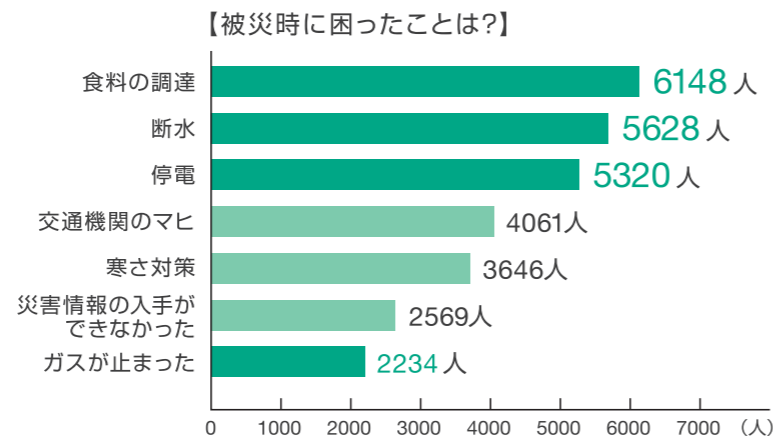

「震災で困ったことは？」 その答えの多くが、食料調達やライフラインの停止

食料の調達をはじめ、多くの方が断水や停電など、ライフラインの停止を挙げました。停電によって暖房器具が使えず、寒さに悩まれた方も多かったようです。

電気・水道・ガスが止まると、できなくなってしまうこと。

食料が傷む

情報収集ができない

料理ができない

飲み水がなくなる

トイレが流せない

「ライフラインの確保」で、 災害後もそのままの暮らしを。

停電時にも
明るい暮らし

大容量太陽光&長寿命蓄電で叶える、「電力革命」

地震や台風による停電が起きた時、

一条の「電力革命」があれば、停電時もいつもの電気が使え、災害時の不安を軽減できます。