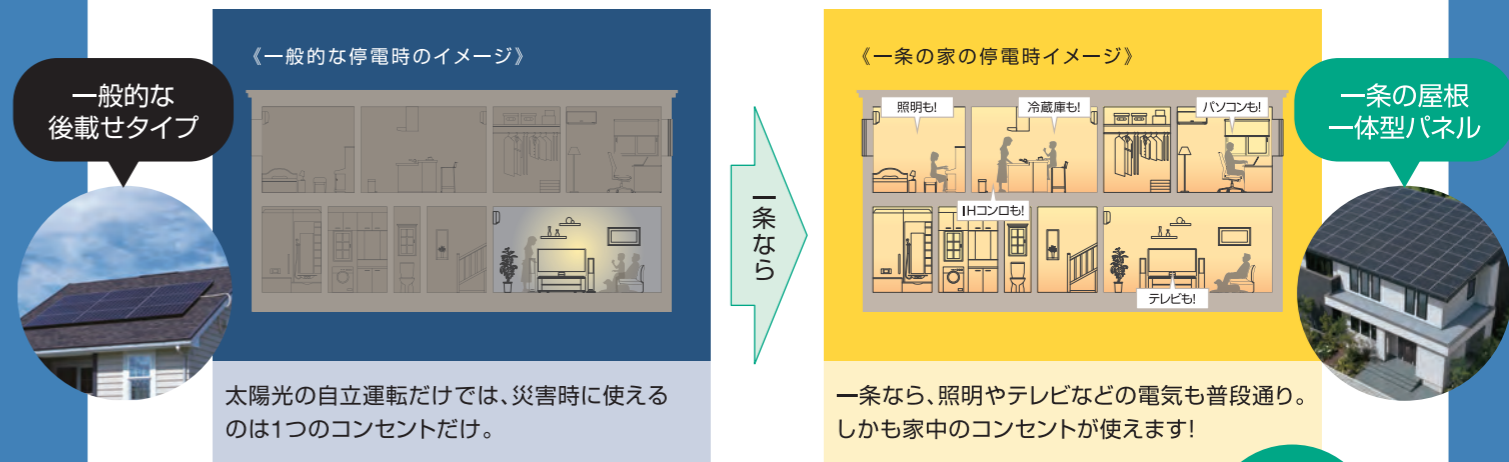

停電時にも
明るい暮らし

大容量太陽光&長寿命蓄電で叶える、「電力革命」

地震や台風による停電が起きた時、

一条の「電力革命」があれば、停電時もいつもの電気が使え、災害時の不安を軽減できます。

一条の「電力革命」

電気が家中まるごと使える！

太陽光の自立運転だけでは、災害時に使えるのは1つのコンセントだけ。

一条なら、照明やテレビなどの電気も普段通り。しかも家中のコンセントが使えます！

例えば以下の組み合わせなら…
約26時間も持続して使用可能!!

冷蔵庫 + テレビ + モバイル端末等の充電 + 照明2ヶ所

太陽光で充電すれば、さらに使用時間が長く

電池残量の確認もできる!

たとえば、食料を保存し「食」に関する不安を軽減したり、テレビから災害情報を得られたり、モバイル端末を充電したり。もしもの時のライフラインを確保できます。

一条の家なら、 在宅避難が可能に。

災害時、避難所での生活は大きなストレスとなります。昨今では感染のリスクもあり、人数制限がかかることも。